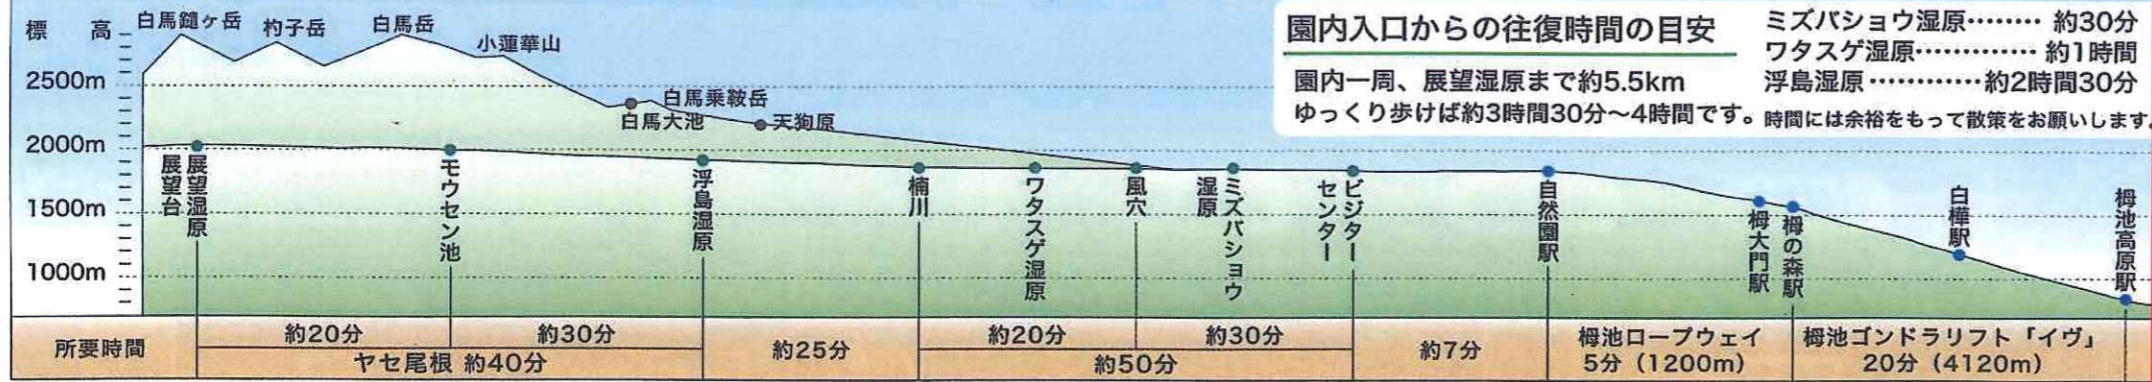

中部山岳国立公園
つがいけ
柵池自然園
ルートガイド

柵池自然園木道整備工事に伴う通行止め区間

発注者：小谷村役場 観光商工係
電話：0261-82-2585
*通行止め期間(予定)
平成30年7月10日～10月26日
展望湿原方面は、モウセン池ルートで往復の通行が可能です。